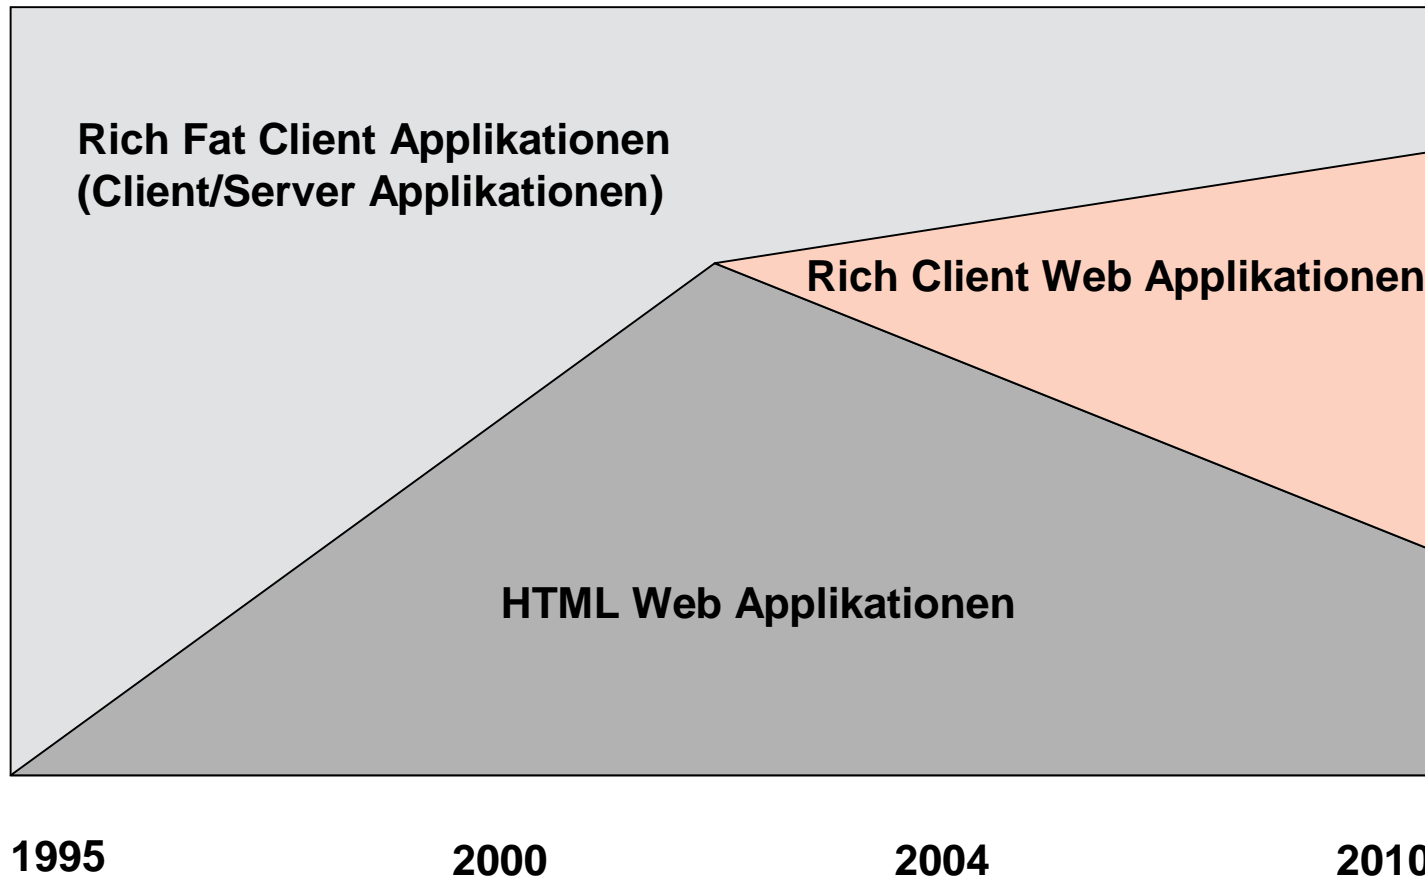

Rich Fat Client > HTML Web > Rich Client Web